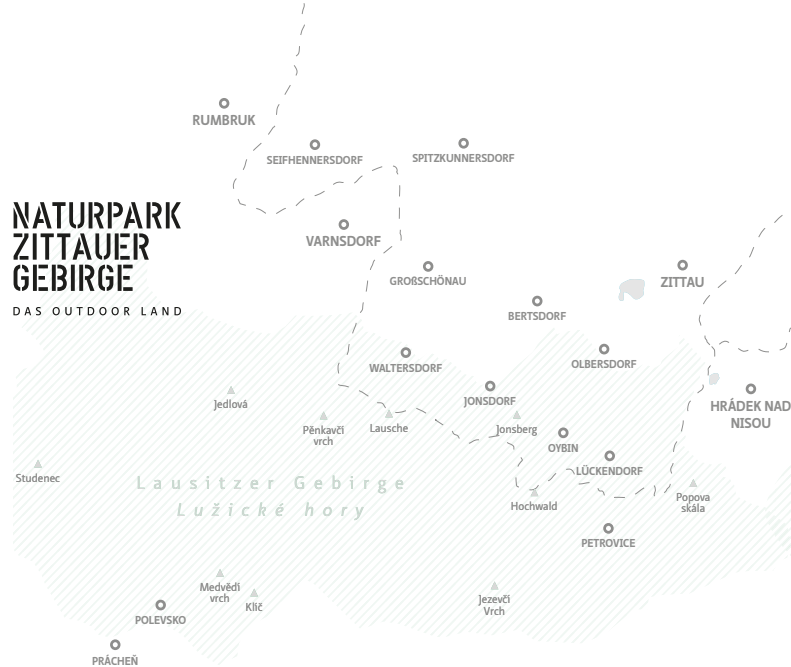

# TRAILRUNNING

NATURPARK  
ZITTAUER  
GEBIRGE

DAS OUTDOOR LAND

Kelchsteine

Foto © Philipp Herfort

[das-outdoor-land.de](http://das-outdoor-land.de)

# NATURPARK ZITTAUER GEBIRGE

DAS OUTDOOR LAND

---

---

---

---

---