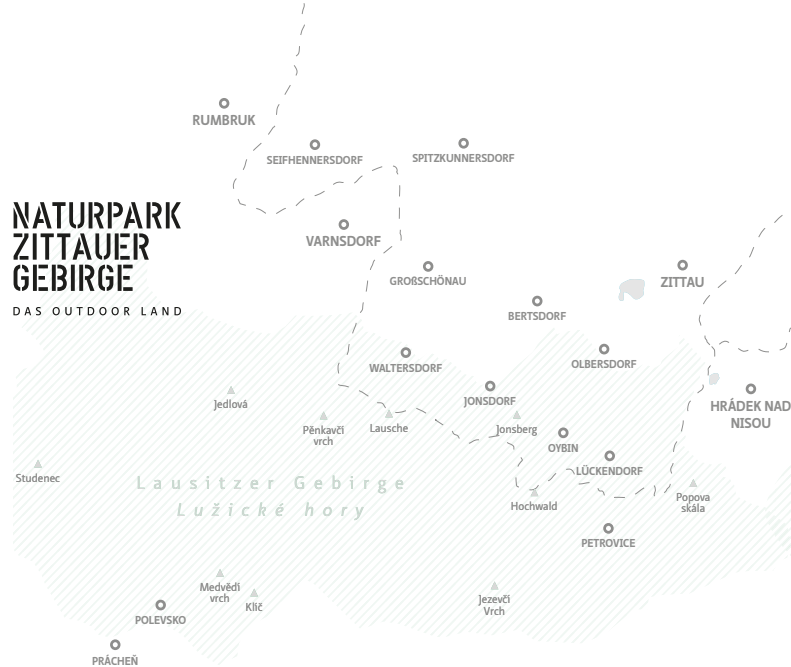

N

148 KM

19 TOUREN

SKILANGLAUF

NATURPARK  
ZITTAUER  
GEBIRGE

DAS OUTDOOR LAND

Skiwanderweg Zittauer Gebirge

Foto © Philipp Herfort

# NATURPARK ZITTAUER GEBIRGE

DAS OUTDOOR LAND

---

---

---

---

---